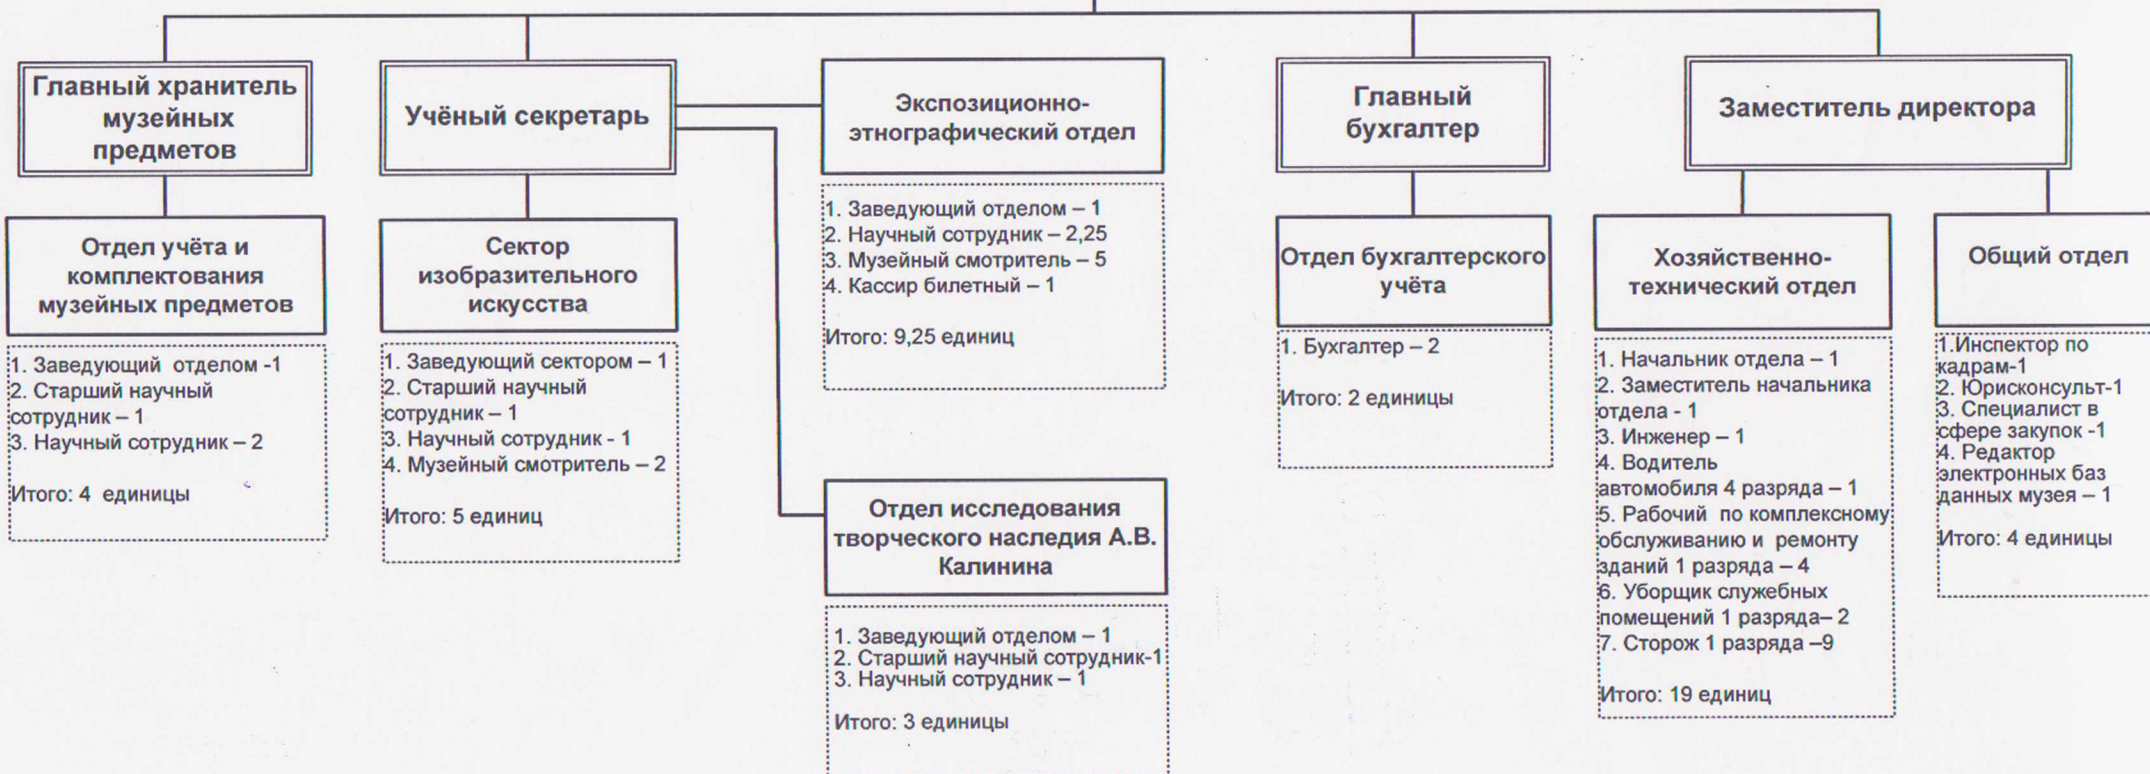

**Организационная структура
ГБУК РО «Раздорский этнографический музей-заповедник» с 01.03.2017**

Директор

Всего: 51,25 единиц

**Организационная структура
ГБУК РО «Раздорский этнографический музей-заповедник» с 01.03.2017**